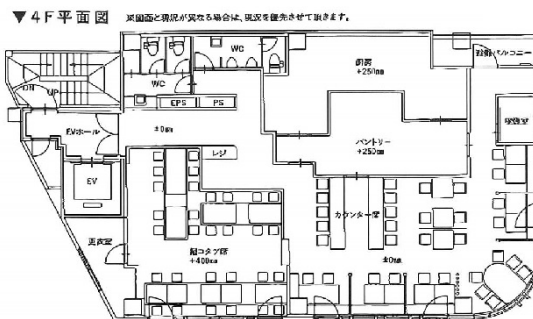

金山スクウェアビル 4階52.01坪

愛知県名古屋市熱田区金山町1-2-1

物件MAP

賃貸条件	
坪数	52.01坪
階数	4階
入居可能日	
ビル情報	
所在地	愛知県名古屋市熱田区金山町1-2-1
最寄り駅	JR中央本線 金山駅 徒歩1分 名古屋市営地下鉄名城線 金山駅 徒歩1分 名鉄名古屋本線 金山駅 徒歩1分 名古屋市営地下鉄名港線 金山駅 徒歩1分 JR東海道本線 金山駅 徒歩1分
エリア	金山・大須・上前津エリア
竣工	2003年10月
耐震	新耐震基準
階数	地上10階
用途	店舗
構造	S造
設備情報	
エレベーター	1基
空調	無し
OAフロア	スケルトン
基準階天井高	2,550mm
光ファイバー	調査中
トイレ	
セキュリティ	調査中
駐車場	無し