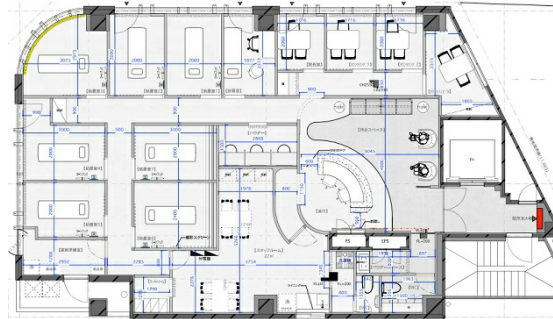

金山スクウェアビル 10階52.67坪

愛知県名古屋市熱田区金山町1-2-1

物件MAP

賃貸条件	
月額賃料	1,053,400円（税別）
坪数	52.67坪
坪単価	20,000円（税別）
共益費	賃料に含む
礼金	無し
敷金（保証金）	12ヶ月
階数	10階（1フロア）
入居可能日	即日

ビル情報	
所在地	愛知県名古屋市熱田区金山町1-2-1
最寄り駅	JR中央本線 金山駅 徒歩1分 名古屋市営地下鉄名城線 金山駅 徒歩1分 名鉄名古屋本線 金山駅 徒歩1分 名古屋市営地下鉄名港線 金山駅 徒歩1分 JR東海道本線 金山駅 徒歩1分
エリア	金山・大須・上前津エリア
竣工	2003年10月
耐震	新耐震基準
階数	地上10階
用途	店舗
構造	S造

設備情報	
エレベーター	1基
空調	無し
OAフロア	スケルトン
基準階天井高	2,550mm
光ファイバー	調査中
トイレ	
セキュリティ	調査中
駐車場	無し