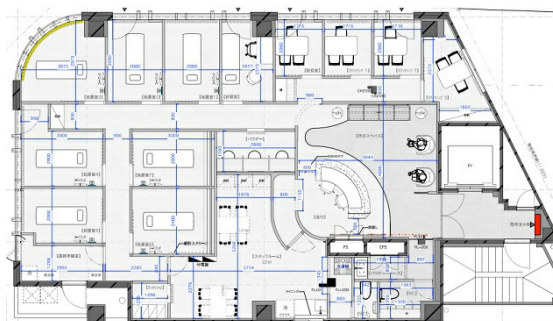

金山スクウェアビル 10階52.67坪

愛知県名古屋市熱田区金山町1-2-1

物件MAP

賃貸条件	
月額賃料	1,053,400円（税別）
坪数	52.67坪
坪単価	20,000円（税別）
共益費	賃料に含む
礼金	無し
敷金（保証金）	12ヶ月
階数	10階（1フロア）
入居可能日	即日

ビル情報	
所在地	愛知県名古屋市熱田区金山町1-2-1
最寄り駅	JR中央本線 金山駅 徒歩1分 名古屋市営地下鉄名城線 金山駅 徒歩1分 名鉄名古屋本線 金山駅 徒歩1分 名古屋市営地下鉄名港線 金山駅 徒歩1分 JR東海道本線 金山駅 徒歩1分
エリア	金山・大須・上前津エリア
竣工	2003年10月
耐震	新耐震基準
階数	地上10階
用途	店舗
構造	S造

設備情報	
エレベーター	1基
空調	無し
OAフロア	スケルトン
基準階天井高	2,550mm
光ファイバー	調査中
トイレ	
セキュリティ	調査中
駐車場	無し

事務所移転の簡単検索サイト

Quick Service

クイックサービス

金山スクウェアビル 10階52.67坪 愛知県名古屋市熱田区金山町1-2-1

金山・大須・上前津エリア（ビルID：0034090）の賃貸オフィス

貸事務所・レンタルオフィス・オフィス移転なら**QuickService**