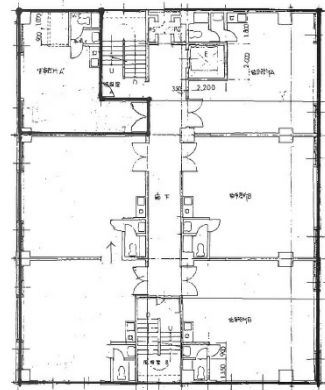

トキワ外土居ビル 4階14.43坪

愛知県名古屋市熱田区外土居町9-14

物件MAP

賃貸条件	
月額賃料	99,567円（税別）
坪数	14.43坪
坪単価	6,900円（税別）
共益費	25,974円
礼金	無し
敷金（保証金）	6ヶ月
階数	4階（404）
入居可能日	即日

ビル情報	
所在地	愛知県名古屋市熱田区外土居町9-14
最寄り駅	名古屋市営地下鉄名城線 西高蔵駅 徒歩9分 JR中央本線 金山駅 徒歩15分 JR東海道本線 熱田駅 徒歩15分
エリア	金山・大須・上前津エリア
竣工	1989年8月
耐震	新耐震基準
階数	地上6階
用途	事務所
構造	S造

設備情報	
エレベーター	1基
空調	個別空調
OAフロア	タイルカーペット
基準階天井高	
光ファイバー	有り
トイレ	男女共用・室内
セキュリティ	調査中
駐車場	有り

事務所移転の簡単検索サイト

Quick Service

クイックサービス

トキワ外土居ビル 4階14.43坪 愛知県名古屋市熱田区外土居町9-14

金山・大須・上前津エリア（ビルID：0034088）の賃貸オフィス

貸事務所・レンタルオフィス・オフィス移転ならQuickService