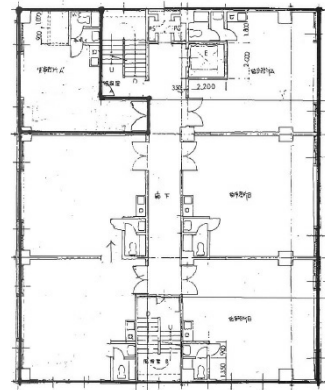

トキワ外土居ビル 2階11.17坪

愛知県名古屋市熱田区外土居町9-14

物件MAP

賃貸条件	
月額賃料	81,970円（税別）
坪数	11.17坪
坪単価	7,338円（税別）
共益費	19,907円
礼金	無し
敷金（保証金）	6ヶ月
階数	2階（206）
入居可能日	即日

ビル情報	
所在地	愛知県名古屋市熱田区外土居町9-14
最寄り駅	名古屋市営地下鉄名城線 西高蔵駅 徒歩6分 JR中央本線 金山駅 徒歩11分 JR東海道本線 熱田駅 徒歩14分
エリア	金山・大須・上前津エリア
竣工	1989年8月
耐震	新耐震基準
階数	地上6階
用途	事務所
構造	S造

設備情報	
エレベーター	1基
空調	個別空調
OAフロア	その他
基準階天井高	
光ファイバー	有り
トイレ	男女別・室外
セキュリティ	有り
駐車場	有り