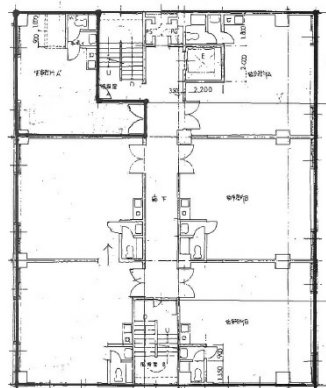

トキワ外土居ビル 5階15.48坪

愛知県名古屋市熱田区外土居町9-14

物件MAP

賃貸条件	
月額賃料	102,168円（税別）
坪数	15.48坪
坪単価	6,600円（税別）
共益費	26,316円
礼金	無し
敷金（保証金）	6ヶ月
階数	5階（503）
入居可能日	即日

ビル情報	
所在地	愛知県名古屋市熱田区外土居町9-14
最寄り駅	名古屋市営地下鉄名城線 西高蔵駅 徒歩6分 JR中央本線 金山駅 徒歩11分 JR東海道本線 熱田駅 徒歩14分
エリア	金山・大須・上前津エリア
竣工	1989年8月
耐震	新耐震基準
階数	地上6階
用途	事務所
構造	S造