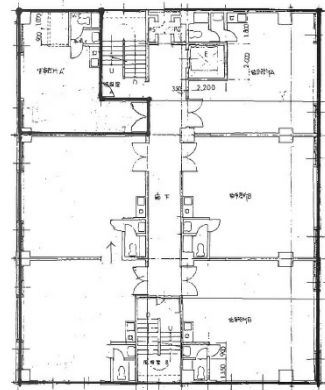

トキワ外土居ビル 5階15.48坪

愛知県名古屋市熱田区外土居町9-14

物件MAP

賃貸条件	
月額賃料	102,168円（税別）
坪数	15.48坪
坪単価	6,600円（税別）
共益費	26,316円
礼金	無し
敷金（保証金）	6ヶ月
階数	5階（503）
入居可能日	即日

ビル情報	
所在地	愛知県名古屋市熱田区外土居町9-14
最寄り駅	名古屋市営地下鉄名城線 西高蔵駅 徒歩6分 JR中央本線 金山駅 徒歩11分 JR東海道本線 熱田駅 徒歩14分
エリア	金山・大須・上前津エリア
竣工	1989年8月
耐震	新耐震基準
階数	地上6階
用途	事務所
構造	S造

設備情報	
エレベーター	1基
空調	個別空調
OAフロア	その他
基準階天井高	
光ファイバー	有り
トイレ	男女別・室外
セキュリティ	有り
駐車場	有り

事務所移転の簡単検索サイト

トキワ外土居ビル 5階15.48坪 愛知県名古屋市熱田区外土居町9-14

金山・大須・上前津エリア（ビルID：0034088）の賃貸オフィス

貸事務所・レンタルオフィス・オフィス移転ならQuickService

物件詳細はこちらから