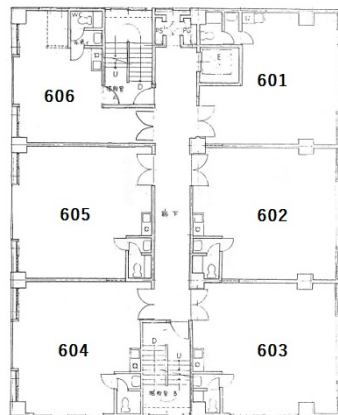

# トキワ外土居ビル 6階15.48坪

愛知県名古屋市熱田区外土居町9-14

## 物件MAP

賃貸条件	
坪数	15.48坪
階数	6階 (603)
入居可能日	
ビル情報	
所在地	愛知県名古屋市熱田区外土居町9-14
最寄り駅	名古屋市営地下鉄名城線 西高蔵駅 徒歩6分 JR中央本線 金山駅 徒歩11分 JR東海道本線 熱田駅 徒歩14分
エリア	金山・大須・上前津エリア
竣工	1989年8月
耐震	新耐震基準
階数	地上6階
用途	事務所
構造	S造
設備情報	
エレベーター	1基
空調	個別空調
OAフロア	その他
基準階天井高	
光ファイバー	有り
トイレ	男女別・室外
セキュリティ	有り
駐車場	有り