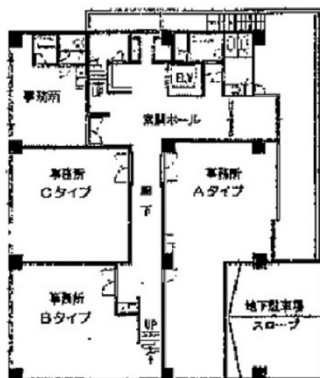

# トキワ外土居ビル 1階15.8坪

愛知県名古屋市熱田区外土居町9-14

## 物件MAP

賃貸条件	
月額賃料	110,600円（税別）
坪数	15.8坪
坪単価	7,000円（税別）
共益費	23,700円
礼金	無し
敷金（保証金）	6ヶ月
階数	1階（105）
入居可能日	即日

ビル情報	
所在地	愛知県名古屋市熱田区外土居町9-14
最寄り駅	名古屋市営地下鉄名城線 西高蔵駅 徒歩6分 JR中央本線 金山駅 徒歩11分 JR東海道本線 熱田駅 徒歩14分
エリア	金山・大須・上前津エリア
竣工	1989年8月
耐震	新耐震基準
階数	地上6階
用途	事務所
構造	S造