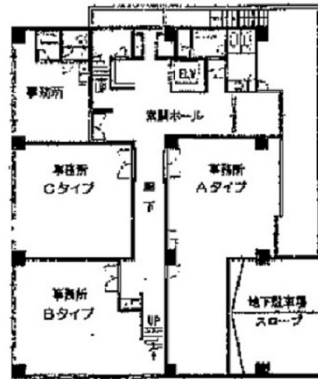

トキワ外土居ビル 1階15.8坪

愛知県名古屋市熱田区外土居町9-14

物件MAP

賃貸条件	
月額賃料	110,600円 (税別)
坪数	15.8坪
坪単価	7,000円 (税別)
共益費	23,700円
礼金	無し
敷金 (保証金)	6ヶ月
階数	1階 (105)
入居可能日	即日

ビル情報	
所在地	愛知県名古屋市熱田区外土居町9-14
最寄り駅	名古屋市営地下鉄名城線 西高蔵駅 徒歩6分 JR中央本線 金山駅 徒歩11分 JR東海道本線 熱田駅 徒歩14分
エリア	金山・大須・上前津エリア
竣工	1989年8月
耐震	新耐震基準
階数	地上6階
用途	事務所
構造	S造

設備情報	
エレベーター	1基
空調	個別空調
OAフロア	その他
基準階天井高	
光ファイバー	有り
トイレ	男女別・室外
セキュリティ	有り
駐車場	有り

事務所移転の簡単検索サイト

トキワ外土居ビル 1階15.8坪 愛知県名古屋市熱田区外土居町9-14

金山・大須・上前津エリア (ビルID: 0034088) の賃貸オフィス

貸事務所・レンタルオフィス・オフィス移転ならQuickService

物件詳細はこちらから