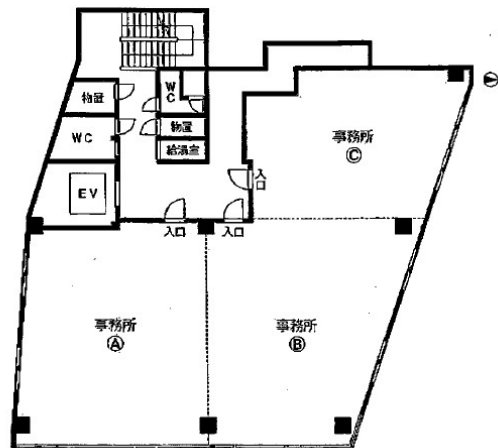

フジ神宮ビル 6階13.92坪

愛知県名古屋市熱田区横田1-11-6

2~9階平面図

物件MAP

賃貸条件	
月額賃料	97,440円（税別）
坪数	13.92坪
坪単価	7,000円（税別）
共益費	20,546円
礼金	無し
敷金（保証金）	6ヶ月
階数	6階（C）
入居可能日	即日

ビル情報	
所在地	愛知県名古屋市熱田区横田1-11-6
最寄り駅	JR東海道本線 熱田駅 徒歩4分 名鉄名古屋本線 神宮前駅 徒歩9分 名古屋市営地下鉄名城線 熱田神宮西駅 徒歩6分
エリア	金山・大須・上前津エリア
竣工	1992年2月
耐震	新耐震基準
階数	地上9階 地下1階
用途	事務所
構造	S造

設備情報	
エレベーター	1基
空調	個別空調
OAフロア	その他
基準階天井高	
光ファイバー	有り
トイレ	男女別・室外
セキュリティ	有り
駐車場	有り