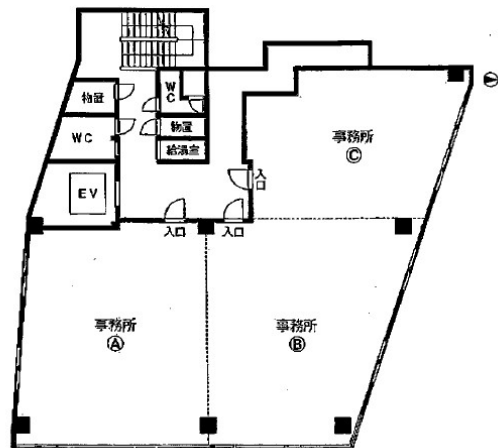

フジ神宮ビル 5階13.92坪

愛知県名古屋市熱田区横田1-11-6

2~9階平面図

物件MAP

賃貸条件	
坪数	13.92坪
階数	5階 (C)
入居可能日	
ビル情報	
所在地	愛知県名古屋市熱田区横田1-11-6
最寄り駅	JR東海道本線 熱田駅 徒歩4分 名鉄名古屋本線 神宮前駅 徒歩9分 名古屋市営地下鉄名城線 熱田神宮西駅 徒歩6分
エリア	金山・大須・上前津エリア
竣工	1992年2月
耐震	新耐震基準
階数	地上9階 地下1階
用途	事務所
構造	S造
設備情報	
エレベーター	1基
空調	個別空調
OAフロア	その他
基準階天井高	
光ファイバー	有り
トイレ	男女別・室外
セキュリティ	有り
駐車場	有り