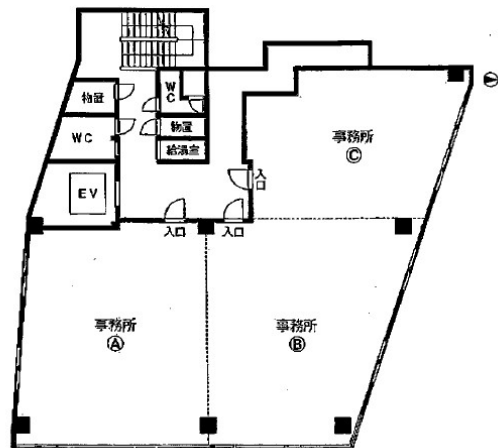

# フジ神宮ビル 9階14.95坪

愛知県名古屋市熱田区横田1-11-6

2~9階平面図

## 物件MAP

賃貸条件	
月額賃料	104,650円 (税別)
坪数	14.95坪
坪単価	7,000円 (税別)
共益費	22,082円
礼金	無し
敷金 (保証金)	6ヶ月
階数	9階 (B)
入居可能日	相談

ビル情報	
所在地	愛知県名古屋市熱田区横田1-11-6
最寄り駅	JR東海道本線 熱田駅 徒歩4分 名鉄名古屋本線 神宮前駅 徒歩9分 名古屋市営地下鉄名城線 熱田神宮西駅 徒歩6分
エリア	金山・大須・上前津エリア
竣工	1992年2月
耐震	新耐震基準
階数	地上9階 地下1階
用途	事務所
構造	S造