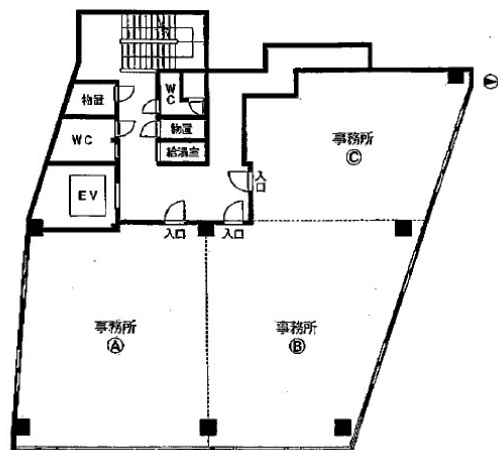

フジ神宮ビル 9階14.95坪

愛知県名古屋市熱田区横田1-11-6

物件MAP

賃貸条件	
月額賃料	104,650円 (税別)
坪数	14.95坪
坪単価	7,000円 (税別)
共益費	22,082円
礼金	無し
敷金 (保証金)	6ヶ月
階数	9階 (B)
入居可能日	相談

ビル情報	
所在地	愛知県名古屋市熱田区横田1-11-6
最寄り駅	JR東海道本線 熱田駅 徒歩4分 名鉄名古屋本線 神宮前駅 徒歩9分 名古屋市営地下鉄名城線 熱田神宮西駅 徒歩6分
エリア	金山・大須・上前津エリア
竣工	1992年2月
耐震	新耐震基準
階数	地上9階 地下1階
用途	事務所
構造	S造

設備情報	
エレベーター	1基
空調	個別空調
OAフロア	その他
基準階天井高	
光ファイバー	有り
トイレ	男女別・室外
セキュリティ	有り
駐車場	有り

事務所移転の簡単検索サイト

Quick Service

クイックサービス

フジ神宮ビル 9階14.95坪 愛知県名古屋市熱田区横田1-11-6

金山・大須・上前津エリア (ビルID: 0034085) の賃貸オフィス

貸事務所・レンタルオフィス・オフィス移転ならQuickService