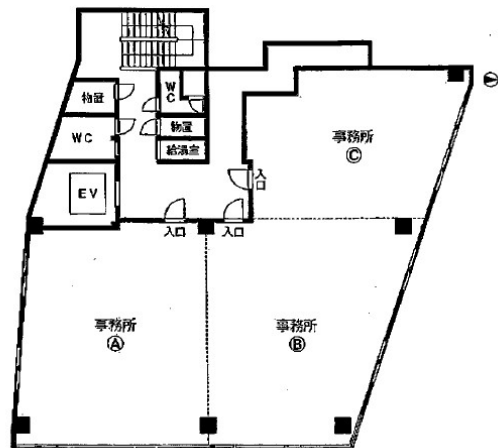

フジ神宮ビル 8階13.92坪

愛知県名古屋市熱田区横田1-11-6

2~9階平面図

物件MAP

賃貸条件	
月額賃料	97,440円（税別）
坪数	13.92坪
坪単価	7,000円（税別）
共益費	20,546円
礼金	無し
敷金（保証金）	6ヶ月
階数	8階（C）
入居可能日	即日

ビル情報	
所在地	愛知県名古屋市熱田区横田1-11-6
最寄り駅	JR東海道本線 熱田駅 徒歩4分 名鉄名古屋本線 神宮前駅 徒歩9分 名古屋市営地下鉄名城線 熱田神宮西駅 徒歩6分
エリア	金山・大須・上前津エリア
竣工	1992年2月
耐震	新耐震基準
階数	地上9階 地下1階
用途	事務所
構造	S造

設備情報	
エレベーター	1基
空調	個別空調
OAフロア	その他
基準階天井高	
光ファイバー	有り
トイレ	男女別・室外
セキュリティ	有り
駐車場	有り