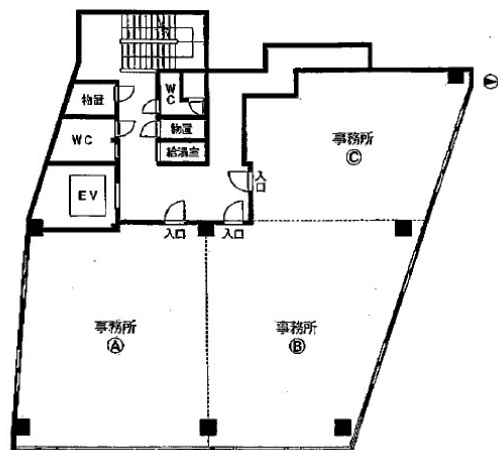

フジ神宮ビル 8階13.92坪

愛知県名古屋市熱田区横田1-11-6

2~9階平面図

物件MAP

賃貸条件	
月額賃料	97,440円 (税別)
坪数	13.92坪
坪単価	7,000円 (税別)
共益費	20,546円
礼金	無し
敷金 (保証金)	6ヶ月
階数	8階 (C)
入居可能日	即日

ビル情報	
所在地	愛知県名古屋市熱田区横田1-11-6
最寄り駅	JR東海道本線 熱田駅 徒歩4分 名鉄名古屋本線 神宮前駅 徒歩9分 名古屋市営地下鉄名城線 熱田神宮西駅 徒歩6分
エリア	金山・大須・上前津エリア
竣工	1992年2月
耐震	新耐震基準
階数	地上9階 地下1階
用途	事務所
構造	S造

設備情報	
エレベーター	1基
空調	個別空調
OAフロア	その他
基準階天井高	
光ファイバー	有り
トイレ	男女別・室外
セキュリティ	有り
駐車場	有り

事務所移転の簡単検索サイト

Quick Service

クイックサービス

フジ神宮ビル 8階13.92坪 愛知県名古屋市熱田区横田1-11-6

金山・大須・上前津エリア (ビルID: 0034085) の賃貸オフィス

貸事務所・レンタルオフィス・オフィス移転ならQuickService