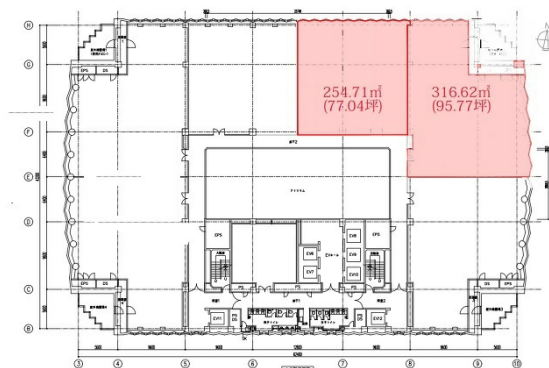

NHK名古屋放送センター 16階172.81坪

愛知県名古屋市東区東桜1-13-3

物件MAP

賃貸条件	
月額賃料	相談
坪数	172.81坪
坪単価	相談
共益費	賃料に含む
礼金	無し
敷金（保証金）	相談
階数	16階（統合案）
入居可能日	即日

ビル情報	
所在地	愛知県名古屋市東区東桜1-13-3
最寄り駅	名古屋市営地下鉄東山線 栄駅 徒歩2分 名古屋市営地下鉄名城線 栄駅 徒歩2分 名古屋市営地下鉄名城線 久屋大通駅 徒歩2分 名古屋市営地下鉄桜通線 久屋大通駅 徒歩2分
エリア	久屋大通・高岳エリア
竣工	1991年6月
耐震	新耐震基準
階数	地上21階 地下4階
用途	事務所
構造	S造

設備情報	
エレベーター	14基
空調	
OAフロア	OAフロア
基準階天井高	2,600mm
光ファイバー	有り
トイレ	男女別・室外
セキュリティ	有り
駐車場	有り