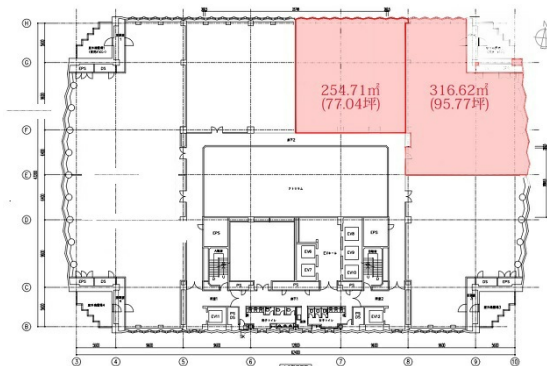

NHK名古屋放送センター 16階172.81坪

愛知県名古屋市東区東桜1-13-3

物件MAP

賃貸条件	
月額賃料	相談
坪数	172.81坪
坪単価	相談
共益費	賃料に含む
礼金	無し
敷金（保証金）	相談
階数	16階（統合案）
入居可能日	即日

ビル情報	
所在地	愛知県名古屋市東区東桜1-13-3
最寄り駅	名古屋市営地下鉄東山線 栄駅 徒歩2分 名古屋市営地下鉄名城線 栄駅 徒歩2分 名古屋市営地下鉄名城線 久屋大通駅 徒歩2分 名古屋市営地下鉄桜通線 久屋大通駅 徒歩2分
エリア	久屋大通・高岳エリア
竣工	1991年6月
耐震	新耐震基準
階数	地上21階 地下4階
用途	事務所
構造	S造

設備情報	
エレベーター	14基
空調	
OAフロア	OAフロア
基準階天井高	2,600mm
光ファイバー	有り
トイレ	男女別・室外
セキュリティ	有り
駐車場	有り

事務所移転の簡単検索サイト

Quick Service

クイックサービス

NHK名古屋放送センター 16階172.81坪 愛知県名古屋市東区東桜1-13-3

久屋大通・高岳エリア（ビルID：0034009）の賃貸オフィス

貸事務所・レンタルオフィス・オフィス移転ならQuickService