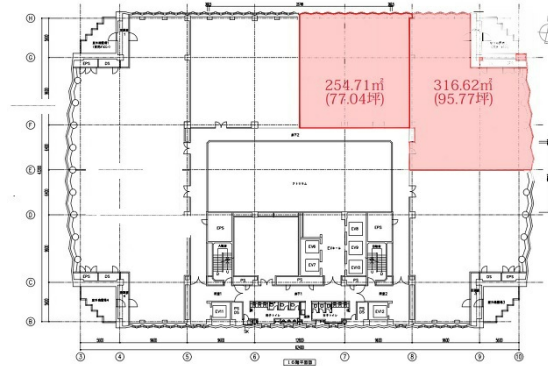

NHK名古屋放送センター 16階77.04坪

愛知県名古屋市東区東桜1-13-3

物件MAP

賃貸条件	
月額賃料	相談
坪数	77.04坪
坪単価	相談
共益費	賃料に含む
礼金	無し
敷金（保証金）	相談
階数	16階
入居可能日	即日

ビル情報	
所在地	愛知県名古屋市東区東桜1-13-3
最寄り駅	名古屋市営地下鉄東山線 栄駅 徒歩2分 名古屋市営地下鉄名城線 栄駅 徒歩2分 名古屋市営地下鉄名城線 久屋大通駅 徒歩2分 名古屋市営地下鉄桜通線 久屋大通駅 徒歩2分
エリア	久屋大通・高岳エリア
竣工	1991年6月
耐震	新耐震基準
階数	地上21階 地下4階
用途	事務所
構造	S造

設備情報	
エレベーター	14基
空調	
OAフロア	OAフロア
基準階天井高	2,600mm
光ファイバー	有り
トイレ	男女別・室外
セキュリティ	有り
駐車場	有り