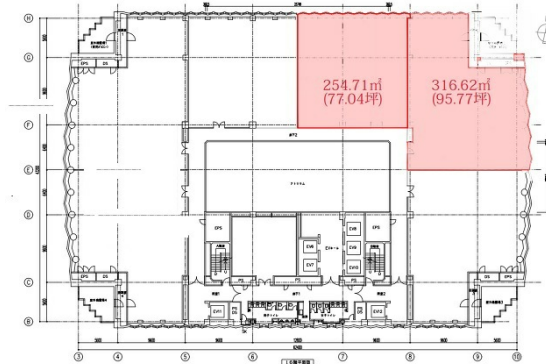

NHK名古屋放送センター 16階77.04坪

愛知県名古屋市東区東桜1-13-3

物件MAP

賃貸条件	
月額賃料	相談
坪数	77.04坪
坪単価	相談
共益費	賃料に含む
礼金	無し
敷金（保証金）	相談
階数	16階
入居可能日	即日

ビル情報	
所在地	愛知県名古屋市東区東桜1-13-3
最寄り駅	名古屋市営地下鉄東山線 栄駅 徒歩2分 名古屋市営地下鉄名城線 栄駅 徒歩2分 名古屋市営地下鉄名城線 久屋大通駅 徒歩2分 名古屋市営地下鉄桜通線 久屋大通駅 徒歩2分
エリア	久屋大通・高岳エリア
竣工	1991年6月
耐震	新耐震基準
階数	地上21階 地下4階
用途	事務所
構造	S造

設備情報	
エレベーター	14基
空調	
OAフロア	OAフロア
基準階天井高	2,600mm
光ファイバー	有り
トイレ	男女別・室外
セキュリティ	有り
駐車場	有り

事務所移転の簡単検索サイト

Quick Service

クイックサービス

NHK名古屋放送センター 16階77.04坪 愛知県名古屋市東区東桜1-13-3

久屋大通・高岳エリア（ビルID：0034009）の賃貸オフィス

貸事務所・レンタルオフィス・オフィス移転ならQuickService