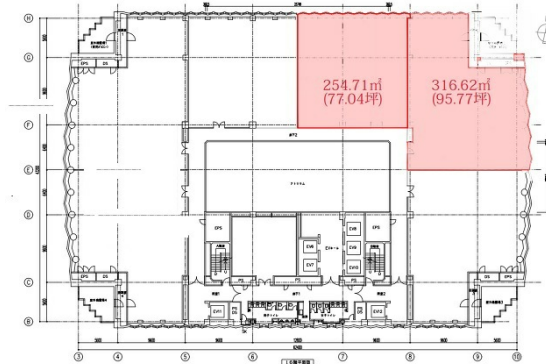

NHK名古屋放送センター 16階95.04坪

愛知県名古屋市東区東桜1-13-3

物件MAP

賃貸条件	
月額賃料	相談
坪数	95.04坪
坪単価	相談
共益費	賃料に含む
礼金	無し
敷金（保証金）	相談
階数	16階
入居可能日	即日

ビル情報	
所在地	愛知県名古屋市東区東桜1-13-3
最寄り駅	名古屋市営地下鉄東山線 栄駅 徒歩2分 名古屋市営地下鉄名城線 栄駅 徒歩2分 名古屋市営地下鉄名城線 久屋大通駅 徒歩2分 名古屋市営地下鉄桜通線 久屋大通駅 徒歩2分
エリア	久屋大通・高岳エリア
竣工	1991年6月
耐震	新耐震基準
階数	地上21階 地下4階
用途	事務所
構造	S造

設備情報	
エレベーター	14基
空調	
OAフロア	OAフロア
基準階天井高	2,600mm
光ファイバー	有り
トイレ	男女別・室外
セキュリティ	有り
駐車場	有り

事務所移転の簡単検索サイト

Quick Service

クイックサービス

NHK名古屋放送センター 16階95.04坪 愛知県名古屋市東区東桜1-13-3

久屋大通・高岳エリア（ビルID：0034009）の賃貸オフィス

貸事務所・レンタルオフィス・オフィス移転ならQuickService