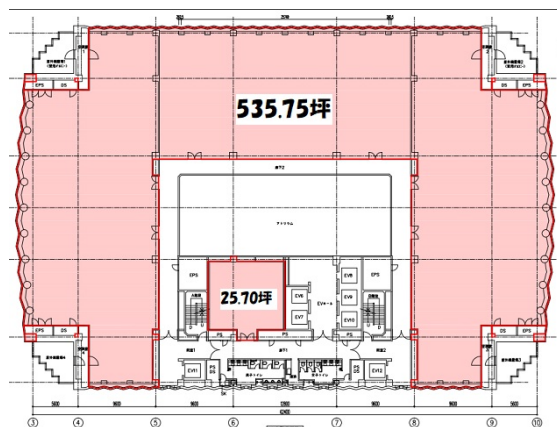

NHK名古屋放送センター 18階535.75坪

愛知県名古屋市東区東桜1-13-3

物件MAP

賃貸条件	
坪数	535.75坪
階数	18階
入居可能日	
ビル情報	
所在地	愛知県名古屋市東区東桜1-13-3
最寄り駅	名古屋市営地下鉄東山線 栄駅 徒歩2分 名古屋市営地下鉄名城線 栄駅 徒歩2分 名古屋市営地下鉄名城線 久屋大通駅 徒歩2分 名古屋市営地下鉄桜通線 久屋大通駅 徒歩2分
エリア	久屋大通・高岳エリア
竣工	1991年6月
耐震	新耐震基準
階数	地上21階 地下4階
用途	事務所
構造	S造
設備情報	
エレベーター	14基
空調	
OAフロア	OAフロア
基準階天井高	2,600mm
光ファイバー	有り
トイレ	男女別・室外
セキュリティ	有り
駐車場	有り