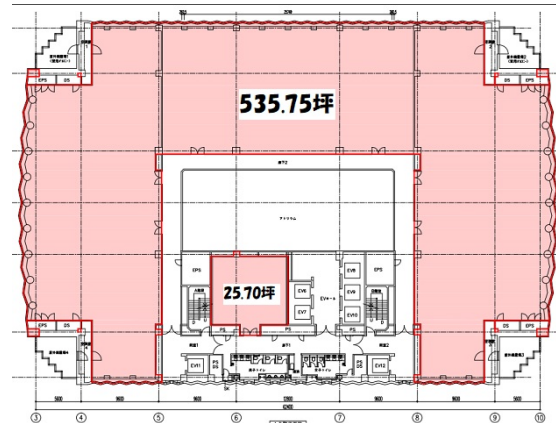

## 物件MAP

| 賃貸条件   |  |
|--------|--|
| 坪数     | 535.75坪  |
| 階数     | 18階  |
| 入居可能日  |  |
| ビル情報   |  |
| 所在地    | 愛知県名古屋市東区東桜1-13-3  |
| 最寄り駅   | 名古屋市営地下鉄東山線 栄駅 徒歩2分<br>名古屋市営地下鉄名城線 栄駅 徒歩2分<br>名古屋市営地下鉄名城線 久屋大通駅 徒歩2分<br>名古屋市営地下鉄桜通線 久屋大通駅 徒歩2分 |
| エリア    | 久屋大通・高岳エリア   |
| 竣工     | 1991年6月  |
| 耐震     | 新耐震基準  |
| 階数     | 地上21階 地下4階   |
| 用途     | 事務所  |
| 構造     | S造   |
| 設備情報   |  |
| エレベーター | 14基  |
| 空調     |  |
| OAフロア  | OAフロア  |
| 基準階天井高 | 2,600mm  |
| 光ファイバー | 有り   |
| トイレ    | 男女別・室外   |
| セキュリティ | 有り   |
| 駐車場    | 有り   |