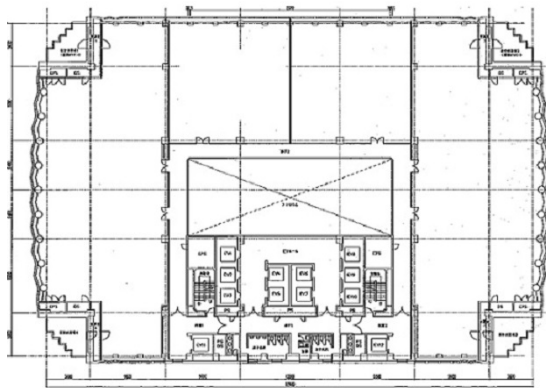

## 物件MAP

賃貸条件	
坪数	154坪
階数	18階 (AB)
入居可能日	
ビル情報	
所在地	愛知県名古屋市東区東桜1-13-3
最寄り駅	名古屋市営地下鉄東山線 栄駅 徒歩2分 名古屋市営地下鉄名城線 栄駅 徒歩2分 名古屋市営地下鉄名城線 久屋大通駅 徒歩2分 名古屋市営地下鉄桜通線 久屋大通駅 徒歩2分
エリア	久屋大通・高岳エリア
竣工	1991年6月
耐震	新耐震基準
階数	地上21階 地下4階
用途	事務所
構造	S造
設備情報	
エレベーター	14基
空調	
OAフロア	OAフロア
基準階天井高	2,600mm
光ファイバー	有り
トイレ	男女別・室外
セキュリティ	有り
駐車場	有り