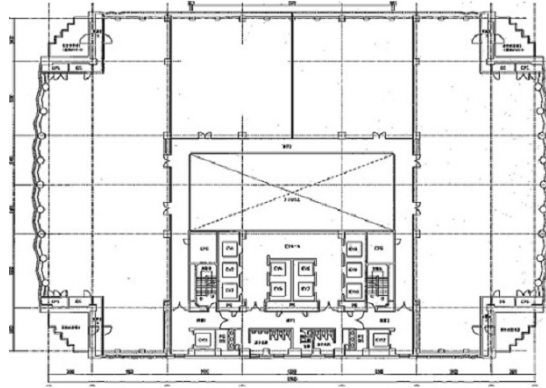

NHK名古屋放送センター 18階154坪

愛知県名古屋市東区東桜1-13-3

物件MAP

賃貸条件	
坪数	154坪
階数	18階 (AB)
入居可能日	
ビル情報	
所在地	愛知県名古屋市東区東桜1-13-3
最寄り駅	名古屋市営地下鉄東山線 栄駅 徒歩2分 名古屋市営地下鉄名城線 栄駅 徒歩2分 名古屋市営地下鉄名城線 久屋大通駅 徒歩2分 名古屋市営地下鉄桜通線 久屋大通駅 徒歩2分
エリア	久屋大通・高岳エリア
竣工	1991年6月
耐震	新耐震基準
階数	地上21階 地下4階
用途	事務所
構造	S造
設備情報	
エレベーター	14基
空調	
OAフロア	OAフロア
基準階天井高	2,600mm
光ファイバー	有り
トイレ	男女別・室外
セキュリティ	有り
駐車場	有り