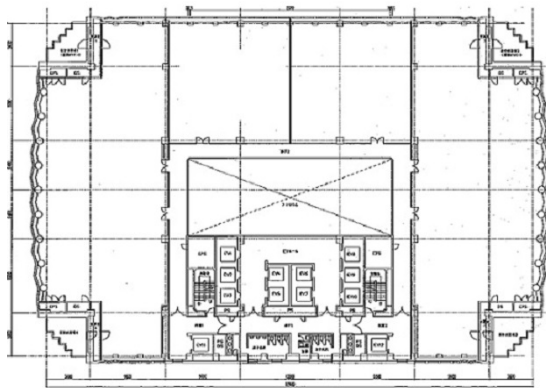

NHK名古屋放送センター 18階77坪

愛知県名古屋市東区東桜1-13-3

物件MAP

賃貸条件	
坪数	77坪
階数	18階 (B)
入居可能日	
ビル情報	
所在地	愛知県名古屋市東区東桜1-13-3
最寄り駅	名古屋市営地下鉄東山線 栄駅 徒歩2分 名古屋市営地下鉄名城線 栄駅 徒歩2分 名古屋市営地下鉄名城線 久屋大通駅 徒歩2分 名古屋市営地下鉄桜通線 久屋大通駅 徒歩2分
エリア	久屋大通・高岳エリア
竣工	1991年6月
耐震	新耐震基準
階数	地上21階 地下4階
用途	事務所
構造	S造
設備情報	
エレベーター	14基
空調	
OAフロア	OAフロア
基準階天井高	2,600mm
光ファイバー	有り
トイレ	男女別・室外
セキュリティ	有り
駐車場	有り