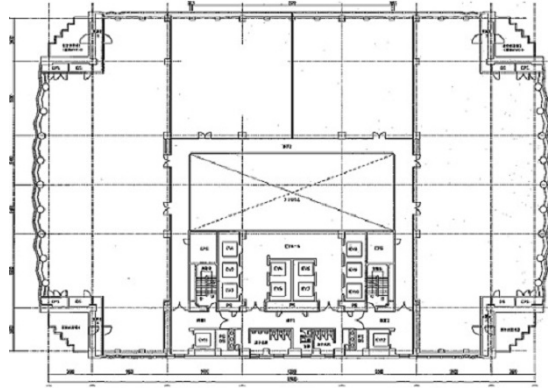

NHK名古屋放送センター 18階77坪

愛知県名古屋市東区東桜1-13-3

物件MAP

賃貸条件	
坪数	77坪
階数	18階 (B)
入居可能日	
ビル情報	
所在地	愛知県名古屋市東区東桜1-13-3
最寄り駅	名古屋市営地下鉄東山線 栄駅 徒歩2分 名古屋市営地下鉄名城線 栄駅 徒歩2分 名古屋市営地下鉄名城線 久屋大通駅 徒歩2分 名古屋市営地下鉄桜通線 久屋大通駅 徒歩2分
エリア	久屋大通・高岳エリア
竣工	1991年6月
耐震	新耐震基準
階数	地上21階 地下4階
用途	事務所
構造	S造
設備情報	
エレベーター	14基
空調	
OAフロア	OAフロア
基準階天井高	2,600mm
光ファイバー	有り
トイレ	男女別・室外
セキュリティ	有り
駐車場	有り