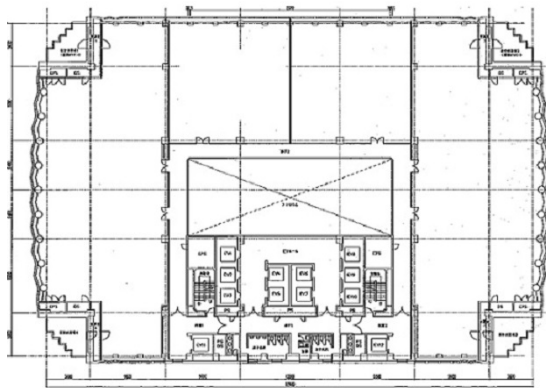

## 物件MAP

| 賃貸条件   |  |
|--------|--|
| 坪数     | 190.82坪  |
| 階数     | 18階  |
| 入居可能日  |  |
| ビル情報   |  |
| 所在地    | 愛知県名古屋市東区東桜1-13-3  |
| 最寄り駅   | 名古屋市営地下鉄東山線 栄駅 徒歩2分<br>名古屋市営地下鉄名城線 栄駅 徒歩2分<br>名古屋市営地下鉄名城線 久屋大通駅 徒歩2分<br>名古屋市営地下鉄桜通線 久屋大通駅 徒歩2分 |
| エリア    | 久屋大通・高岳エリア   |
| 竣工     | 1991年6月  |
| 耐震     | 新耐震基準  |
| 階数     | 地上21階 地下4階   |
| 用途     | 事務所  |
| 構造     | S造   |
| 設備情報   |  |
| エレベーター | 14基  |
| 空調     |  |
| OAフロア  | OAフロア  |
| 基準階天井高 | 2,600mm  |
| 光ファイバー | 有り   |
| トイレ    | 男女別・室外   |
| セキュリティ | 有り   |
| 駐車場    | 有り   |