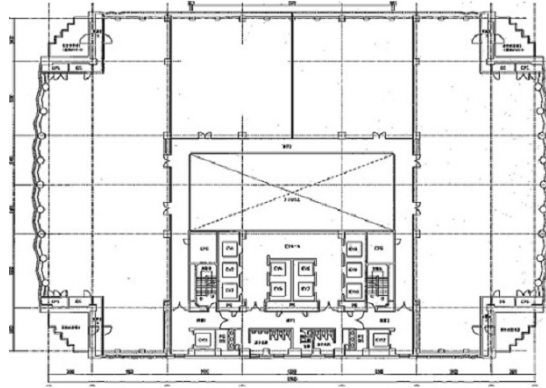

NHK名古屋放送センター 18階190.82坪

愛知県名古屋市東区東桜1-13-3

物件MAP

賃貸条件	
坪数	190.82坪
階数	18階
入居可能日	
ビル情報	
所在地	愛知県名古屋市東区東桜1-13-3
最寄り駅	名古屋市営地下鉄東山線 栄駅 徒歩2分 名古屋市営地下鉄名城線 栄駅 徒歩2分 名古屋市営地下鉄名城線 久屋大通駅 徒歩2分 名古屋市営地下鉄桜通線 久屋大通駅 徒歩2分
エリア	久屋大通・高岳エリア
竣工	1991年6月
耐震	新耐震基準
階数	地上21階 地下4階
用途	事務所
構造	S造
設備情報	
エレベーター	14基
空調	
OAフロア	OAフロア
基準階天井高	2,600mm
光ファイバー	有り
トイレ	男女別・室外
セキュリティ	有り
駐車場	有り