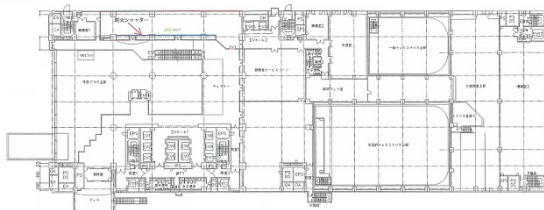

## 物件MAP

賃貸条件	
坪数	78.77坪
階数	2階
入居可能日	
ビル情報	
所在地	愛知県名古屋市東区東桜1-13-3
最寄り駅	名古屋市営地下鉄東山線 栄駅 徒歩2分 名古屋市営地下鉄名城線 栄駅 徒歩2分 名古屋市営地下鉄名城線 久屋大通駅 徒歩2分 名古屋市営地下鉄桜通線 久屋大通駅 徒歩2分
エリア	久屋大通・高岳エリア
竣工	1991年6月
耐震	新耐震基準
階数	地上21階 地下4階
用途	事務所
構造	S造
設備情報	
エレベーター	14基
空調	
OAフロア	OAフロア
基準階天井高	2,600mm
光ファイバー	有り
トイレ	男女別・室外
セキュリティ	有り
駐車場	有り