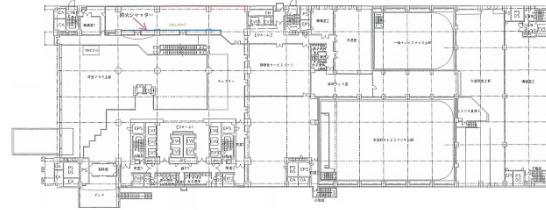

NHK名古屋放送センター 2階78.77坪

愛知県名古屋市東区東桜1-13-3

物件MAP

賃貸条件	
坪数	78.77坪
階数	2階
入居可能日	
ビル情報	
所在地	愛知県名古屋市東区東桜1-13-3
最寄り駅	名古屋市営地下鉄東山線 栄駅 徒歩2分 名古屋市営地下鉄名城線 栄駅 徒歩2分 名古屋市営地下鉄名城線 久屋大通駅 徒歩2分 名古屋市営地下鉄桜通線 久屋大通駅 徒歩2分
エリア	久屋大通・高岳エリア
竣工	1991年6月
耐震	新耐震基準
階数	地上21階 地下4階
用途	事務所
構造	S造
設備情報	
エレベーター	14基
空調	
OAフロア	OAフロア
基準階天井高	2,600mm
光ファイバー	有り
トイレ	男女別・室外
セキュリティ	有り
駐車場	有り