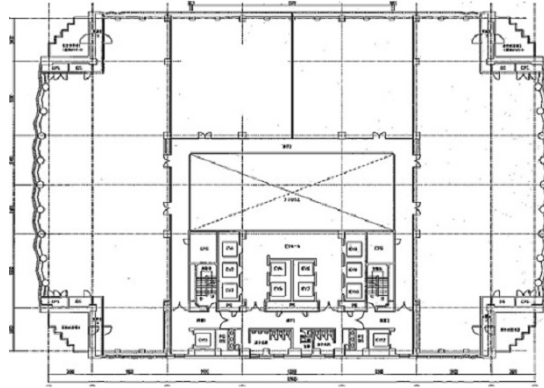

## 物件MAP

賃貸条件	
坪数	95.29坪
階数	11階
入居可能日	
ビル情報	
所在地	愛知県名古屋市東区東桜1-13-3
最寄り駅	名古屋市営地下鉄東山線 栄駅 徒歩2分 名古屋市営地下鉄名城線 栄駅 徒歩2分 名古屋市営地下鉄名城線 久屋大通駅 徒歩2分 名古屋市営地下鉄桜通線 久屋大通駅 徒歩2分
エリア	久屋大通・高岳エリア
竣工	1991年6月
耐震	新耐震基準
階数	地上21階 地下4階
用途	事務所
構造	S造
設備情報	
エレベーター	14基
空調	
OAフロア	OAフロア
基準階天井高	2,600mm
光ファイバー	有り
トイレ	男女別・室外
セキュリティ	有り
駐車場	有り