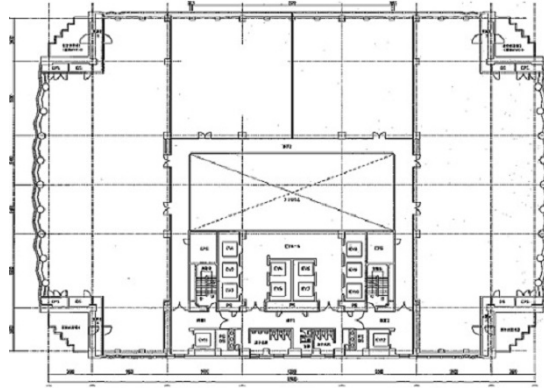

NHK名古屋放送センター 11階95.29坪

愛知県名古屋市東区東桜1-13-3

物件MAP

賃貸条件	
坪数	95.29坪
階数	11階
入居可能日	
ビル情報	
所在地	愛知県名古屋市東区東桜1-13-3
最寄り駅	名古屋市営地下鉄東山線 栄駅 徒歩2分 名古屋市営地下鉄名城線 栄駅 徒歩2分 名古屋市営地下鉄名城線 久屋大通駅 徒歩2分 名古屋市営地下鉄桜通線 久屋大通駅 徒歩2分
エリア	久屋大通・高岳エリア
竣工	1991年6月
耐震	新耐震基準
階数	地上21階 地下4階
用途	事務所
構造	S造
設備情報	
エレベーター	14基
空調	
OAフロア	OAフロア
基準階天井高	2,600mm
光ファイバー	有り
トイレ	男女別・室外
セキュリティ	有り
駐車場	有り