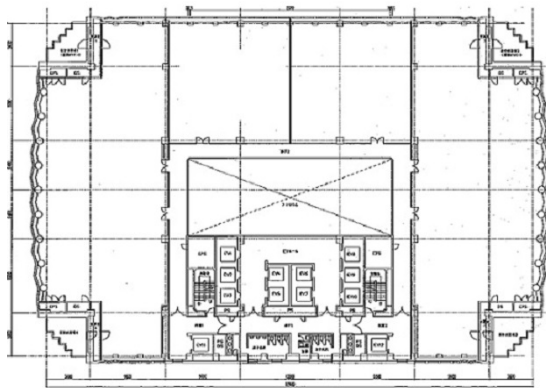

NHK名古屋放送センター 11階191.3坪

愛知県名古屋市東区東桜1-13-3

物件MAP

賃貸条件	
月額賃料	相談
坪数	191.3坪
坪単価	相談
共益費	相談
礼金	無し
敷金（保証金）	相談
階数	11階
入居可能日	2024年6月

ビル情報	
所在地	愛知県名古屋市東区東桜1-13-3
最寄り駅	名古屋市営地下鉄東山線 栄駅 徒歩2分 名古屋市営地下鉄名城線 栄駅 徒歩2分 名古屋市営地下鉄名城線 久屋大通駅 徒歩2分 名古屋市営地下鉄桜通線 久屋大通駅 徒歩2分
エリア	久屋大通・高岳エリア
竣工	1991年6月
耐震	新耐震基準
階数	地上21階 地下4階
用途	事務所
構造	S造

設備情報	
エレベーター	14基
空調	
OAフロア	OAフロア
基準階天井高	2,600mm
光ファイバー	有り
トイレ	男女別・室外
セキュリティ	有り
駐車場	有り

事務所移転の簡単検索サイト

Quick Service

クイックサービス

NHK名古屋放送センター 11階191.3坪 愛知県名古屋市東区東桜1-13-3

久屋大通・高岳エリア（ビルID：0034009）の賃貸オフィス

貸事務所・レンタルオフィス・オフィス移転ならQuickService