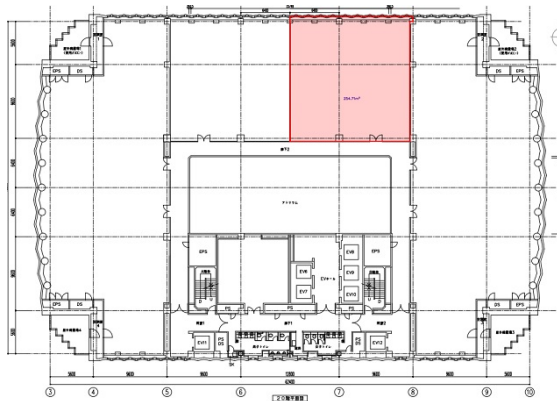

NHK名古屋放送センター 20階77.04坪

愛知県名古屋市東区東桜1-13-3

物件MAP

賃貸条件	
坪数	77.04坪
階数	20階
入居可能日	
ビル情報	
所在地	愛知県名古屋市東区東桜1-13-3
最寄り駅	名古屋市営地下鉄東山線 栄駅 徒歩2分 名古屋市営地下鉄名城線 栄駅 徒歩2分 名古屋市営地下鉄名城線 久屋大通駅 徒歩2分 名古屋市営地下鉄桜通線 久屋大通駅 徒歩2分
エリア	久屋大通・高岳エリア
竣工	1991年6月
耐震	新耐震基準
階数	地上21階 地下4階
用途	事務所
構造	S造
設備情報	
エレベーター	14基
空調	
OAフロア	OAフロア
基準階天井高	2,600mm
光ファイバー	有り
トイレ	男女別・室外
セキュリティ	有り
駐車場	有り