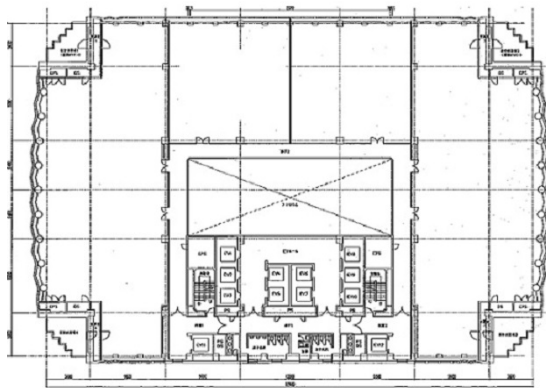

## 物件MAP

賃貸条件	
坪数	95.21坪
階数	12階
入居可能日	
ビル情報	
所在地	愛知県名古屋市東区東桜1-13-3
最寄り駅	名古屋市営地下鉄東山線 栄駅 徒歩2分 名古屋市営地下鉄名城線 栄駅 徒歩2分 名古屋市営地下鉄名城線 久屋大通駅 徒歩2分 名古屋市営地下鉄桜通線 久屋大通駅 徒歩2分
エリア	久屋大通・高岳エリア
竣工	1991年6月
耐震	新耐震基準
階数	地上21階 地下4階
用途	事務所
構造	S造
設備情報	
エレベーター	14基
空調	
OAフロア	OAフロア
基準階天井高	2,600mm
光ファイバー	有り
トイレ	男女別・室外
セキュリティ	有り
駐車場	有り