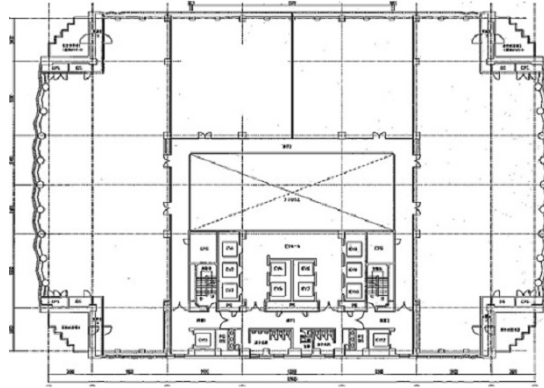

NHK名古屋放送センター 12階95.21坪

愛知県名古屋市東区東桜1-13-3

物件MAP

賃貸条件	
坪数	95.21坪
階数	12階
入居可能日	
ビル情報	
所在地	愛知県名古屋市東区東桜1-13-3
最寄り駅	名古屋市営地下鉄東山線 栄駅 徒歩2分 名古屋市営地下鉄名城線 栄駅 徒歩2分 名古屋市営地下鉄名城線 久屋大通駅 徒歩2分 名古屋市営地下鉄桜通線 久屋大通駅 徒歩2分
エリア	久屋大通・高岳エリア
竣工	1991年6月
耐震	新耐震基準
階数	地上21階 地下4階
用途	事務所
構造	S造
設備情報	
エレベーター	14基
空調	
OAフロア	OAフロア
基準階天井高	2,600mm
光ファイバー	有り
トイレ	男女別・室外
セキュリティ	有り
駐車場	有り