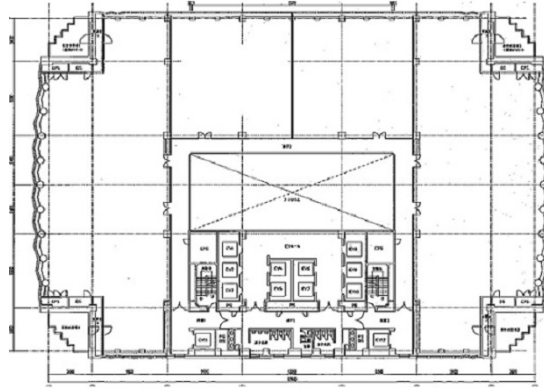

NHK名古屋放送センター 10階77.48坪

愛知県名古屋市東区東桜1-13-3

物件MAP

賃貸条件	
坪数	77.48坪
階数	10階
入居可能日	
ビル情報	
所在地	愛知県名古屋市東区東桜1-13-3
最寄り駅	名古屋市営地下鉄東山線 栄駅 徒歩2分 名古屋市営地下鉄名城線 栄駅 徒歩2分 名古屋市営地下鉄名城線 久屋大通駅 徒歩2分 名古屋市営地下鉄桜通線 久屋大通駅 徒歩2分
エリア	久屋大通・高岳エリア
竣工	1991年6月
耐震	新耐震基準
階数	地上21階 地下4階
用途	事務所
構造	S造
設備情報	
エレベーター	14基
空調	
OAフロア	OAフロア
基準階天井高	2,600mm
光ファイバー	有り
トイレ	男女別・室外
セキュリティ	有り
駐車場	有り