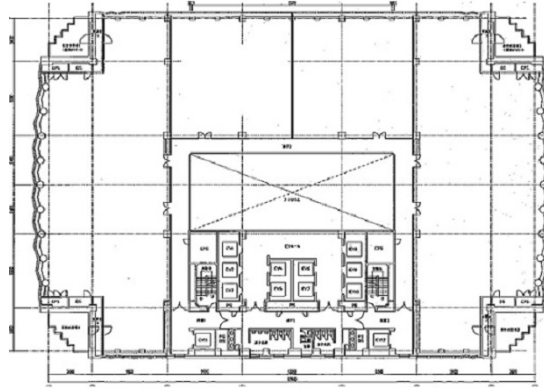

## 物件MAP

賃貸条件	
坪数	77.48坪
階数	10階
入居可能日	
ビル情報	
所在地	愛知県名古屋市東区東桜1-13-3
最寄り駅	名古屋市営地下鉄東山線 栄駅 徒歩2分 名古屋市営地下鉄名城線 栄駅 徒歩2分 名古屋市営地下鉄名城線 久屋大通駅 徒歩2分 名古屋市営地下鉄桜通線 久屋大通駅 徒歩2分
エリア	久屋大通・高岳エリア
竣工	1991年6月
耐震	新耐震基準
階数	地上21階 地下4階
用途	事務所
構造	S造
設備情報	
エレベーター	14基
空調	
OAフロア	OAフロア
基準階天井高	2,600mm
光ファイバー	有り
トイレ	男女別・室外
セキュリティ	有り
駐車場	有り