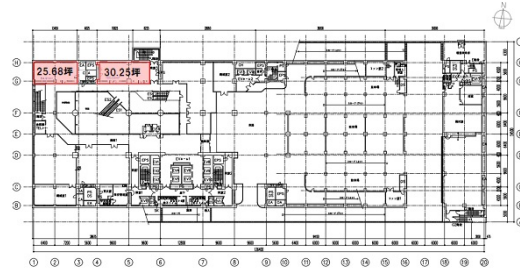

NHK名古屋放送センター 地下1階25.68坪

愛知県名古屋市東区東桜1-13-3

物件MAP

賃貸条件	
坪数	25.68坪
階数	B1階
入居可能日	
ビル情報	
所在地	愛知県名古屋市東区東桜1-13-3
最寄り駅	名古屋市営地下鉄東山線 栄駅 徒歩2分 名古屋市営地下鉄名城線 栄駅 徒歩2分 名古屋市営地下鉄名城線 久屋大通駅 徒歩2分 名古屋市営地下鉄桜通線 久屋大通駅 徒歩2分
エリア	久屋大通・高岳エリア
竣工	1991年6月
耐震	新耐震基準
階数	地上21階 地下4階
用途	事務所
構造	S造
設備情報	
エレベーター	14基
空調	
OAフロア	OAフロア
基準階天井高	2,600mm
光ファイバー	有り
トイレ	男女別・室外
セキュリティ	有り
駐車場	有り