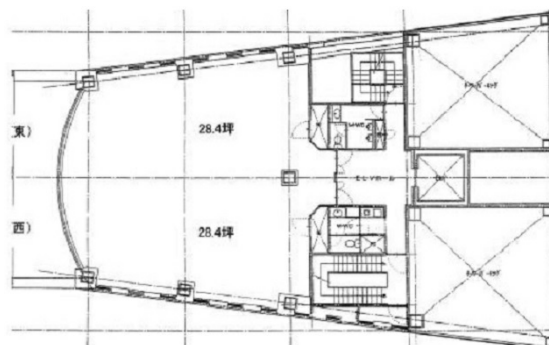

アーク代官町ビルディング 10階28.4坪

愛知県名古屋市東区代官町16-17

物件MAP

賃貸条件	
月額賃料	198,800円 (税別)
坪数	28.4坪
坪単価	7,000円 (税別)
共益費	賃料に含む
礼金	無し
敷金 (保証金)	10ヶ月
階数	10階 (東)
入居可能日	即日

ビル情報	
所在地	愛知県名古屋市東区代官町16-17
最寄り駅	名古屋市営地下鉄桜通線 高岳駅 徒歩12分 名古屋市営地下鉄東山線 新栄町駅 徒歩15分
エリア	久屋大通・高岳エリア
竣工	1989年4月
耐震	新耐震基準
階数	地上12階
用途	事務所
構造	S造

設備情報	
エレベーター	1基
空調	個別空調
OAフロア	OAフロア
基準階天井高	
光ファイバー	有り
トイレ	男女別・室外
セキュリティ	有り
駐車場	有り