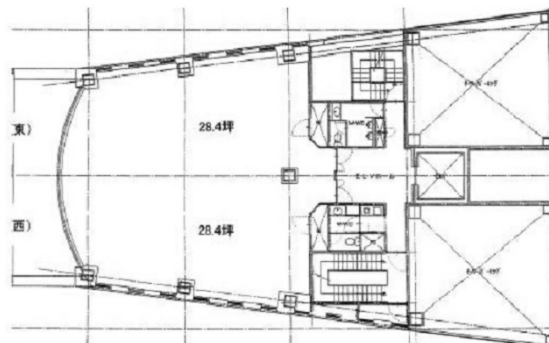

アーク代官町ビルディング 10階28.4坪

愛知県名古屋市東区代官町16-17

物件MAP

賃貸条件	
月額賃料	198,800円 (税別)
坪数	28.4坪
坪単価	7,000円 (税別)
共益費	賃料に含む
礼金	無し
敷金 (保証金)	10ヶ月
階数	10階 (東)
入居可能日	即日

ビル情報	
所在地	愛知県名古屋市東区代官町16-17
最寄り駅	名古屋市営地下鉄桜通線 高岳駅 徒歩12分 名古屋市営地下鉄東山線 新栄町駅 徒歩15分
エリア	久屋大通・高岳エリア
竣工	1989年4月
耐震	新耐震基準
階数	地上12階
用途	事務所
構造	S造