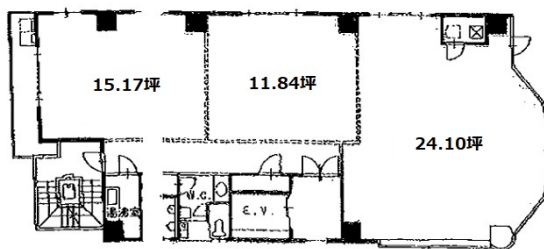

アルピニストビル 5階15.2坪

愛知県名古屋市東区泉1-15-14

物件MAP

賃貸条件	
月額賃料	相談
坪数	15.2坪
坪単価	相談
共益費	相談
礼金	無し
敷金（保証金）	10ヶ月
階数	5階（C）
入居可能日	2024年6月

ビル情報	
所在地	愛知県名古屋市東区泉1-15-14
最寄り駅	名古屋市営地下鉄名城線 久屋大通駅 徒歩2分 名古屋市営地下鉄桜通線 久屋大通駅 徒歩2分 名古屋市営地下鉄東山線 栄駅 徒歩6分 名古屋市営地下鉄名城線 栄駅 徒歩6分
エリア	久屋大通・高岳エリア
竣工	1989年5月
耐震	新耐震基準
階数	地上9階 地下1階
用途	事務所
構造	S造