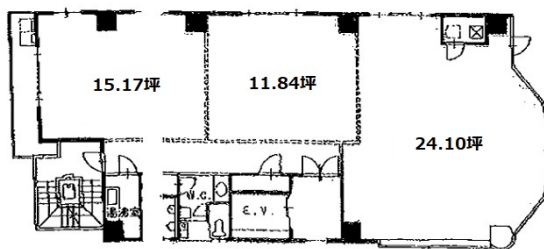

アルピニストビル 7階24.1坪

愛知県名古屋市東区泉1-15-14

物件MAP

賃貸条件	
月額賃料	相談
坪数	24.1坪
坪単価	相談
共益費	相談
礼金	無し
敷金（保証金）	10ヶ月
階数	7階（A）
入居可能日	2024年6月

ビル情報	
所在地	愛知県名古屋市東区泉1-15-14
最寄り駅	名古屋市営地下鉄名城線 久屋大通駅 徒歩2分 名古屋市営地下鉄桜通線 久屋大通駅 徒歩2分 名古屋市営地下鉄東山線 栄駅 徒歩6分 名古屋市営地下鉄名城線 栄駅 徒歩6分
エリア	久屋大通・高岳エリア
竣工	1989年5月
耐震	新耐震基準
階数	地上9階 地下1階
用途	事務所
構造	S造