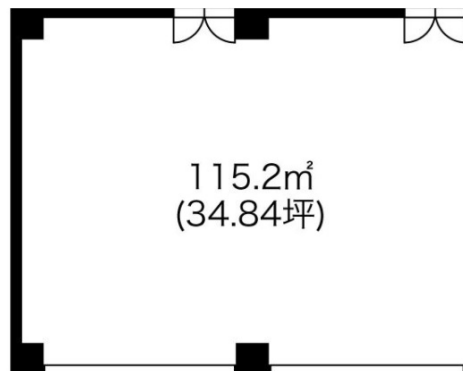

# 平針ビルディング 3階34.84坪

愛知県名古屋市天白区平針3-614

## 物件MAP

賃貸条件	
坪数	34.84坪
階数	3階 (302)
入居可能日	

ビル情報	
所在地	愛知県名古屋市天白区平針3-614
最寄り駅	名古屋市営地下鉄鶴舞線 平針駅 徒歩2分 名古屋市営地下鉄鶴舞線 原駅 徒歩15分
エリア	天白区エリア
竣工	1988年
耐震	新耐震基準
階数	地上4階
用途	事務所
構造	RC造、一部S造

設備情報	
エレベーター	1基
空調	個別空調
OAフロア	タイルカーペット
基準階天井高	
光ファイバー	有り
トイレ	男女別・室外
セキュリティ	有り
駐車場	有り