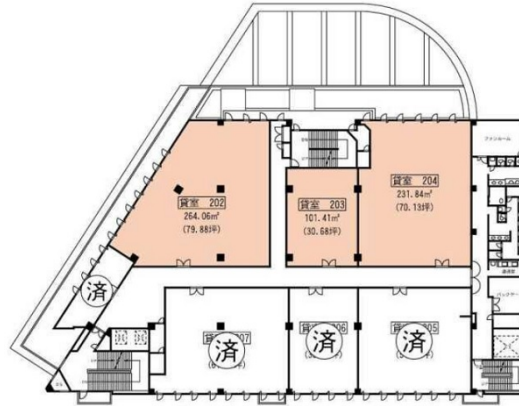

# 原ターミナルビル 2階30.68坪

愛知県名古屋市天白区原1-301

## 物件MAP

賃貸条件	
坪数	30.68坪
階数	2階 (203)
入居可能日	
ビル情報	
所在地	愛知県名古屋市天白区原1-301
最寄り駅	名古屋市営地下鉄鶴舞線 原駅 徒歩1分
エリア	天白区エリア
竣工	1997年4月
耐震	新耐震基準
階数	地上5階 地下1階
用途	事務所/店舗
構造	RC造
設備情報	
エレベーター	3基
空調	セントラル空調
OAフロア	OAフロア
基準階天井高	2,700mm
光ファイバー	有り
トイレ	男女別・室外
セキュリティ	有り
駐車場	無し