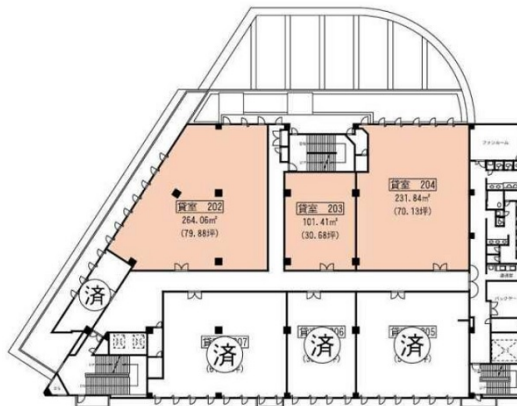

原ターミナルビル 2階70.13坪

愛知県名古屋市天白区原1-301

物件MAP

賃貸条件	
坪数	70.13坪
階数	2階 (204)
入居可能日	
ビル情報	
所在地	愛知県名古屋市天白区原1-301
最寄り駅	名古屋市営地下鉄鶴舞線 原駅 徒歩1分
エリア	天白区エリア
竣工	1997年4月
耐震	新耐震基準
階数	地上5階 地下1階
用途	事務所/店舗
構造	RC造
設備情報	
エレベーター	3基
空調	セントラル空調
OAフロア	OAフロア
基準階天井高	2,700mm
光ファイバー	有り
トイレ	男女別・室外
セキュリティ	有り
駐車場	無し