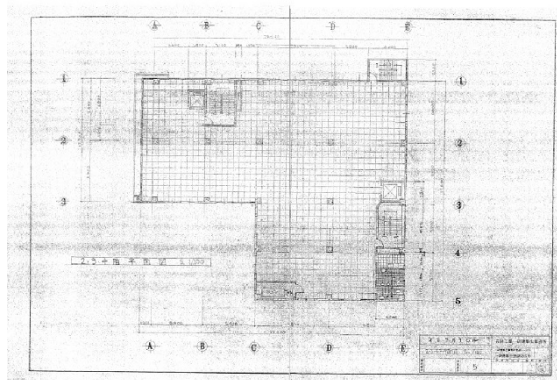

第2ワカサビル 4階150坪

愛知県名古屋市中村区名駅南3-7-20

物件MAP

賃貸条件	
月額賃料	相談
坪数	150坪
坪単価	相談
共益費	相談
礼金	無し
敷金（保証金）	10ヶ月
階数	4階
入居可能日	相談

ビル情報	
所在地	愛知県名古屋市中村区名駅南3-7-20
最寄り駅	JR中央本線 名古屋駅 徒歩15分 JR東海道本線 名古屋駅 徒歩15分 名古屋市営地下鉄東山線 名古屋駅 徒歩15分 名古屋市営地下鉄桜通線 名古屋駅 徒歩15分
エリア	名古屋駅周辺エリア
竣工	1974年5月
耐震	旧耐震基準
階数	地上6階 地上1階
用途	事務所
構造	S造

設備情報	
エレベーター	2基
空調	個別空調
OAフロア	その他
基準階天井高	
光ファイバー	無し
トイレ	男女別・室外
セキュリティ	無し
駐車場	有り

事務所移転の簡単検索サイト

Quick Service

クイックサービス

第2ワカサビル 4階150坪 愛知県名古屋市中村区名駅南3-7-20

名古屋駅周辺エリア（ビルID：0033842）の賃貸オフィス

貸事務所・レンタルオフィス・オフィス移転ならQuickService