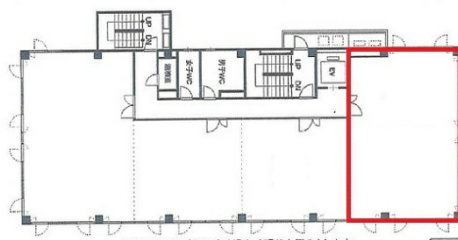

名駅ユタカビル 3階23.63坪

愛知県名古屋市中村区名駅南3-6-6

物件MAP

賃貸条件	
坪数	23.63坪
階数	3階 (A)
入居可能日	
ビル情報	
所在地	愛知県名古屋市中村区名駅南3-6-6
最寄り駅	名古屋市営地下鉄鶴舞線 大須観音駅 徒歩12分 JR中央本線 名古屋駅 徒歩13分 名古屋市営地下鉄東山線 名古屋駅 徒歩13分
エリア	名古屋駅周辺エリア
竣工	1989年4月
耐震	新耐震基準
階数	地上10階
用途	事務所
構造	S造
設備情報	
エレベーター	1基
空調	個別空調
OAフロア	OAフロア相談可
基準階天井高	2,430mm
光ファイバー	有り
トイレ	男女別・室外
セキュリティ	有り
駐車場	無し