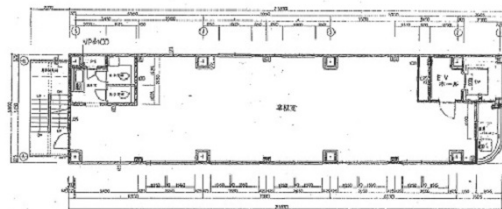

# ASビル 6階36.43坪

愛知県名古屋市中村区名駅南3-16-15

## 物件MAP

賃貸条件	
坪数	36.43坪
階数	6階
入居可能日	
ビル情報	
所在地	愛知県名古屋市中村区名駅南3-16-15
最寄り駅	西名古屋港線(あおなみ線) ささしまライブ駅 徒歩12分 名古屋市営地下鉄鶴舞線 大須観音駅 徒歩12分 近鉄名古屋線 近鉄名古屋駅 徒歩13分 名鉄名古屋本線 名鉄名古屋駅 徒歩14分 JR東海道本線 名古屋駅 徒歩14分
エリア	名古屋駅周辺エリア
竣工	1992年8月
耐震	新耐震基準
階数	地上8階
用途	事務所
構造	S造
設備情報	
エレベーター	1基
空調	個別空調
OAフロア	タイルカーペット
基準階天井高	
光ファイバー	有り
トイレ	男女別・室外
セキュリティ	有り
駐車場	有り